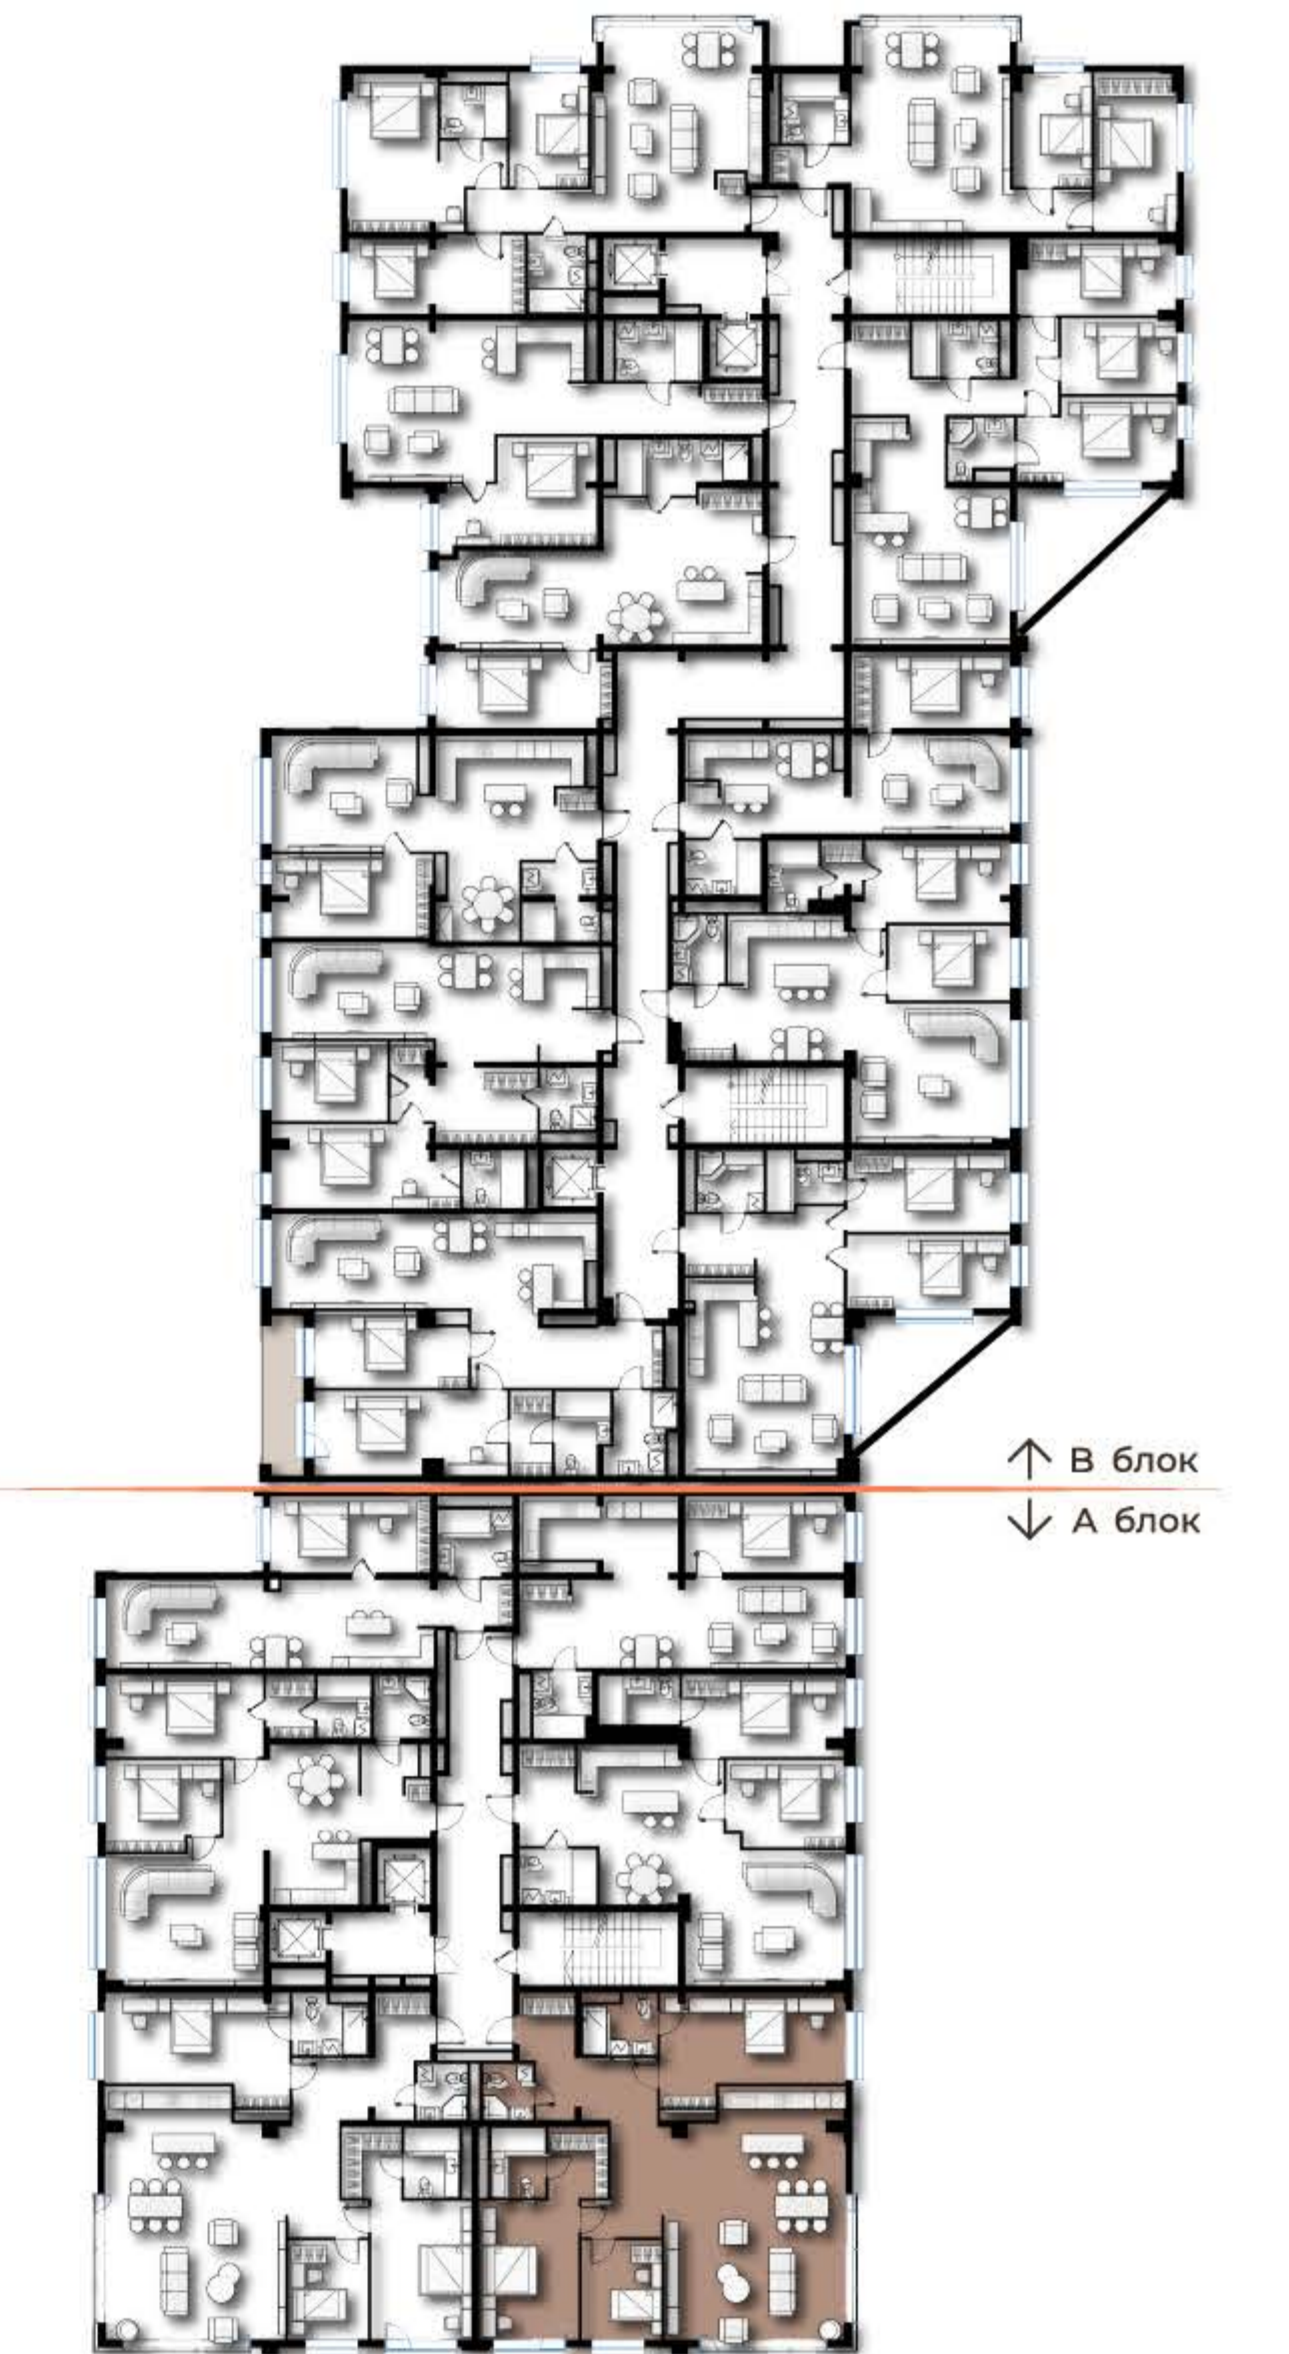

KING TOWER

LUXURY APARTMENT & PENTHOUSE

Luxury living in the art

152M²
4 ӨРӨӨ

12, 14 ДАВХАР

↑ В блок
↓ А блок

- Гал тогоо
- Зочны өрөө
- Мастер унтлагын өрөө 1
- Унтлагын өрөө 2

- Ариун цэврийн өрөө 3
- Хувцасны өрөө
- Үүдний хэсэг
- Коридор