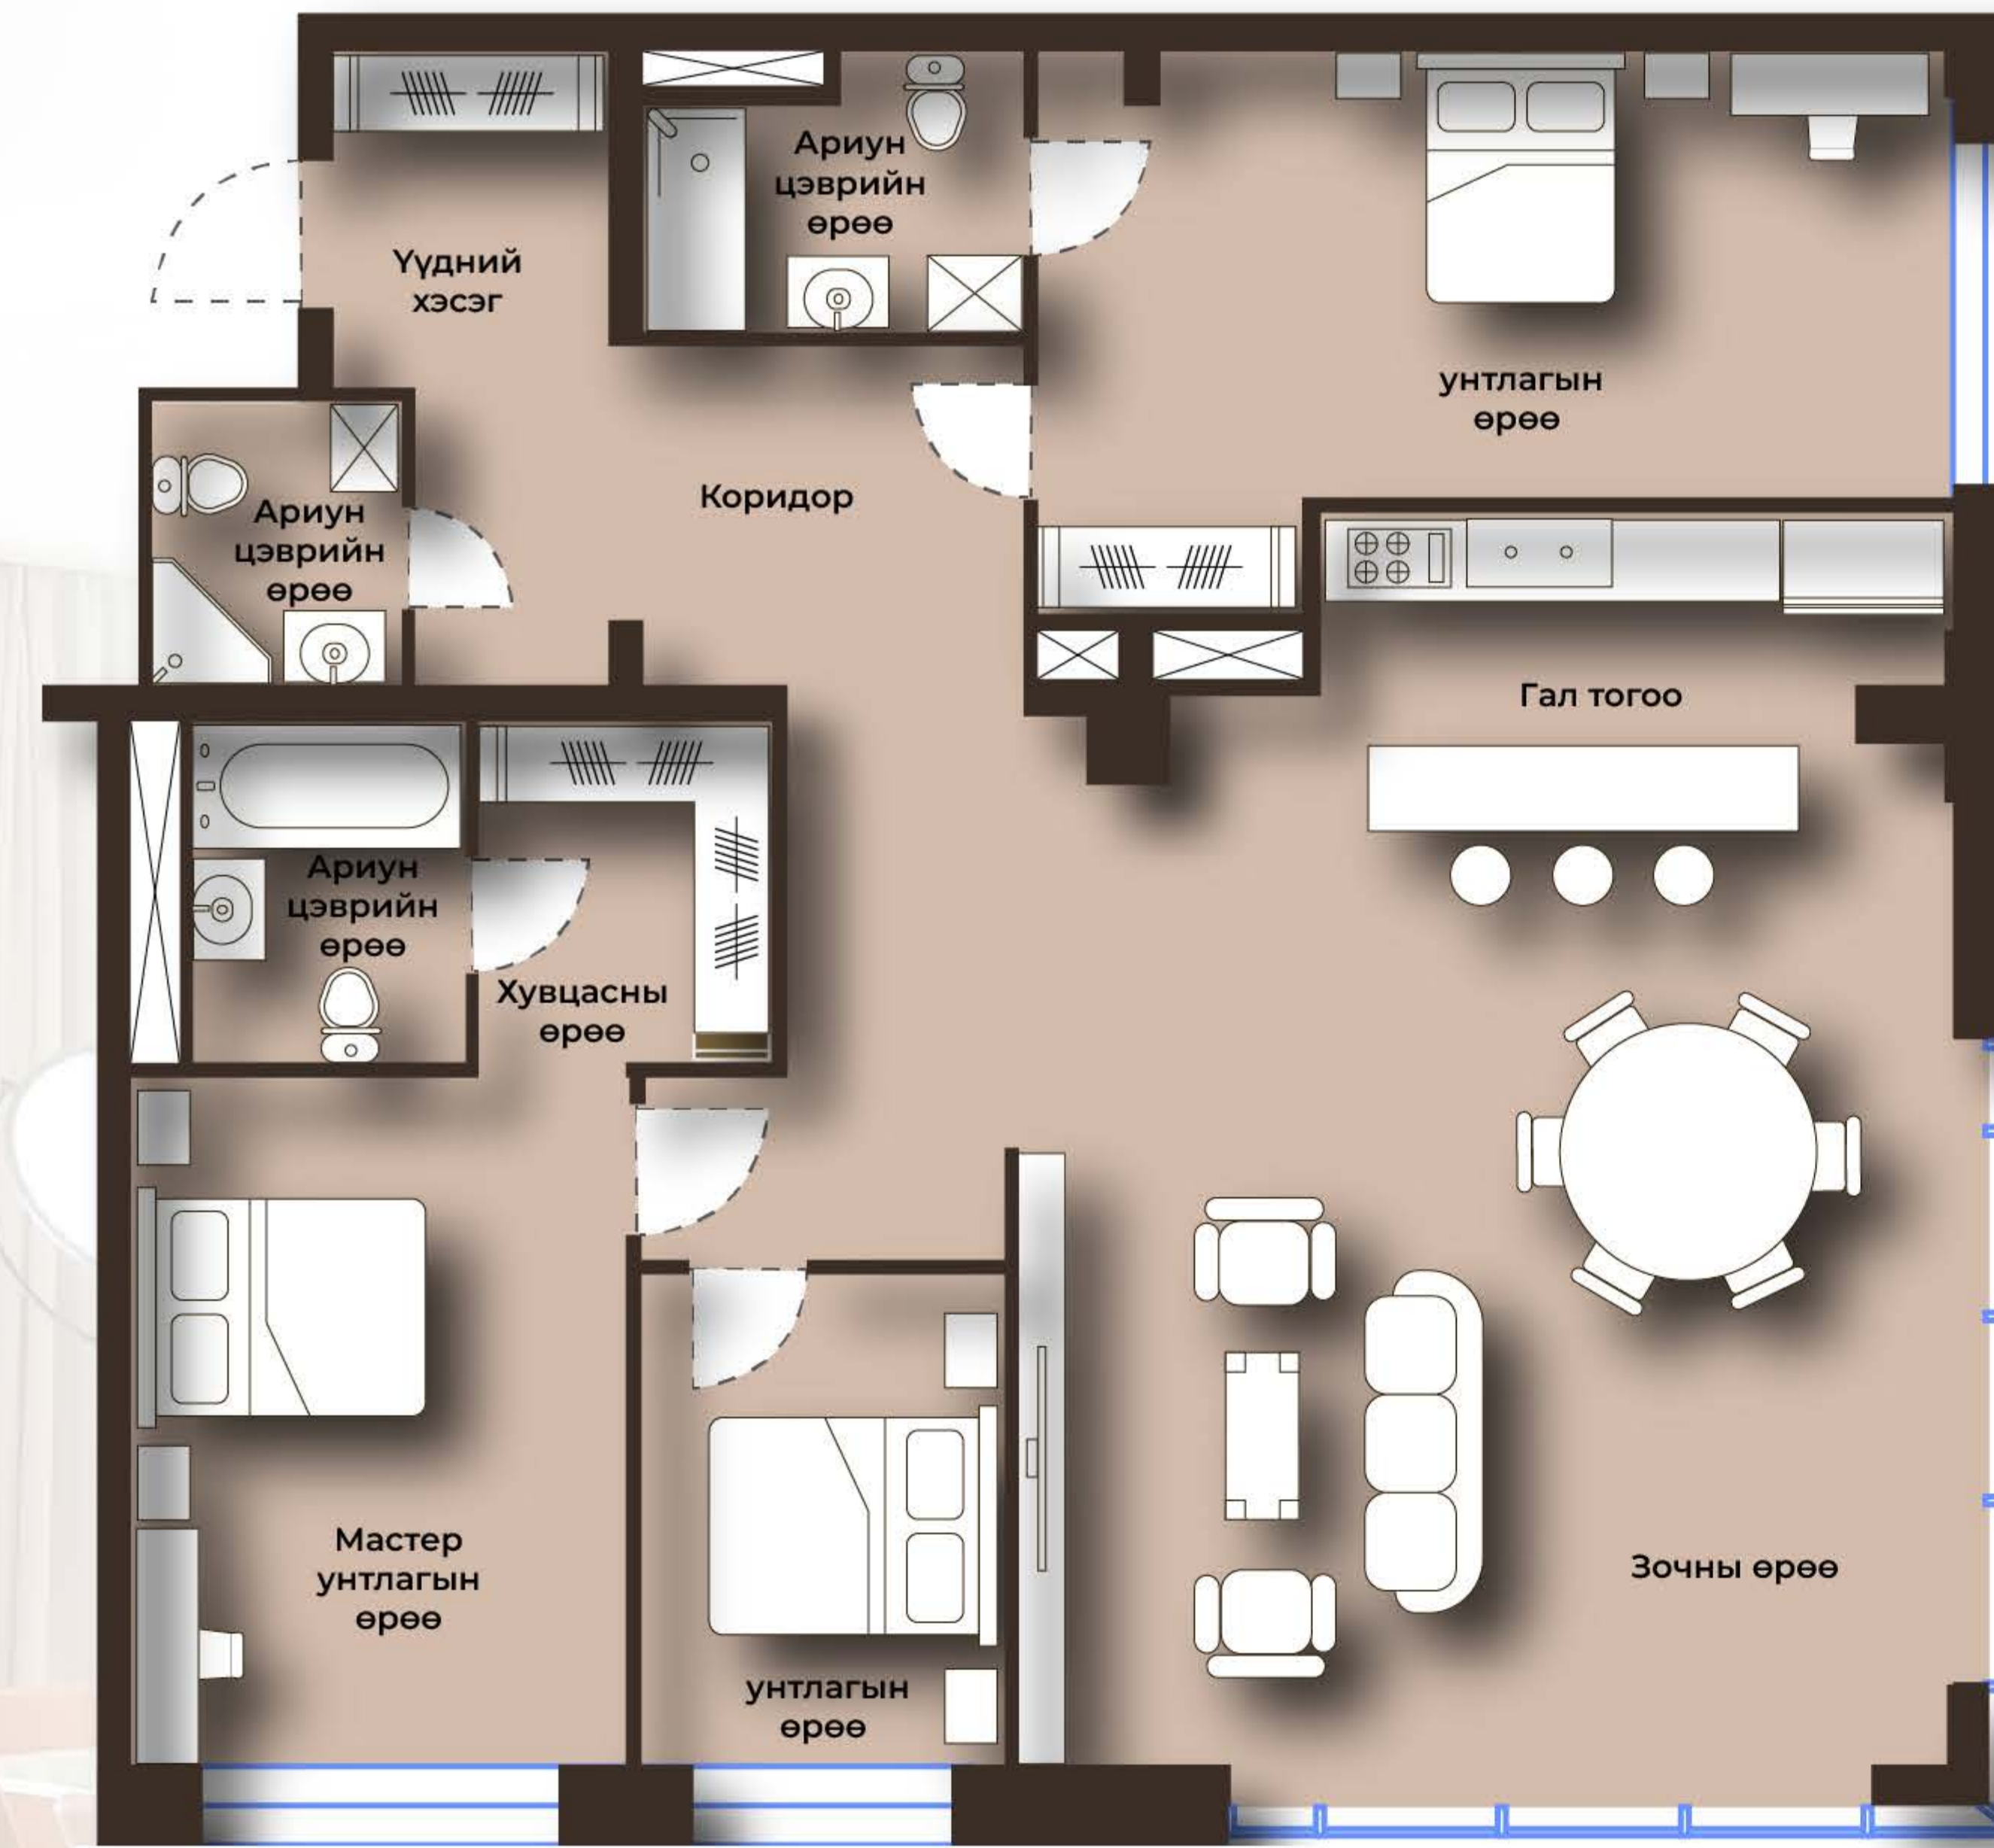

KING TOWER

LUXURY APARTMENT & PENTHOUSE

Luxury living in the art

152M²
4 ӨРӨӨ

12, 14 ДАВХАР

↑ В блок
↓ А блок

- Гал тогоо
- Зочны өрөө
- Мастер унтлагын өрөө 1
- Унтлагын өрөө 2

- Ариун цэврийн өрөө 3
- Хувцасны өрөө
- Үүдний хэсэг
- Коридор